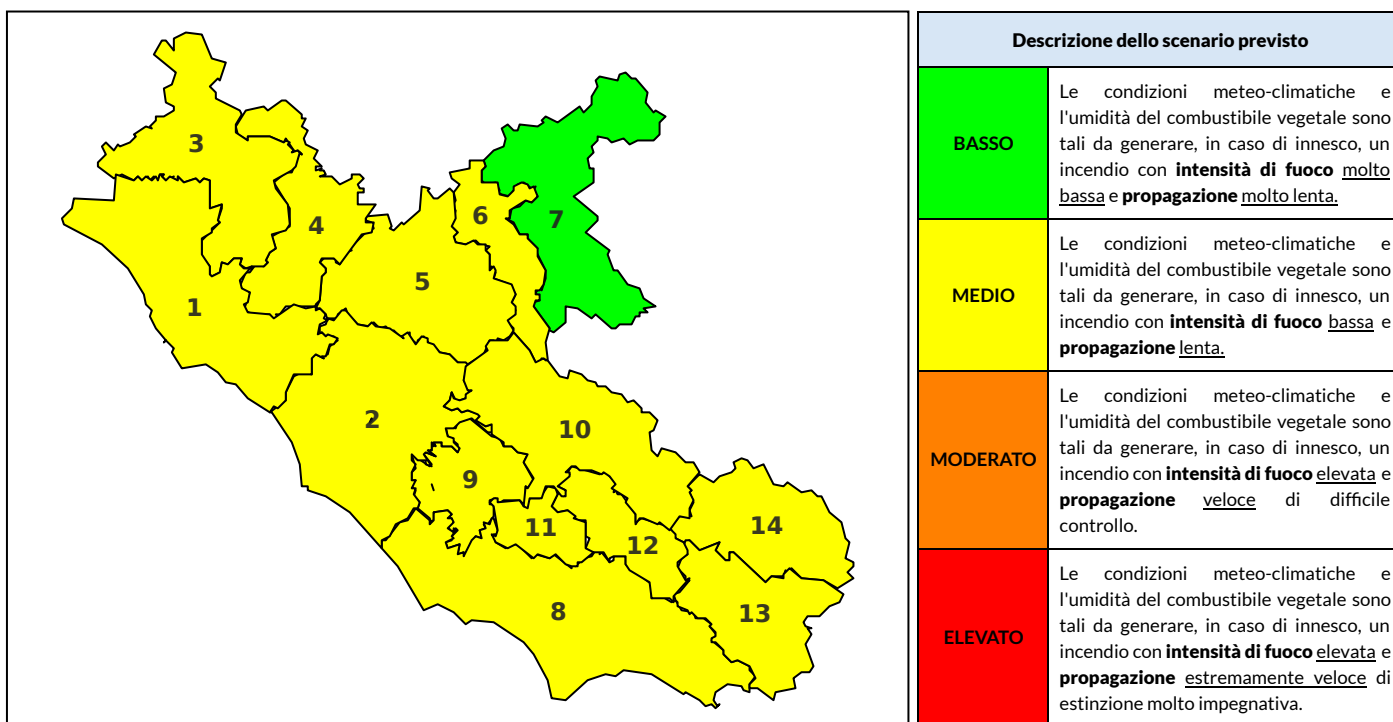

BOLLETTINO DI PERICOLOSITA' DA INCENDI BOSCHIVI

Previsioni per domani 8-7-2024

Livello di pericolosità da incendio boschivo per Zona di Allerta AIB

Bollettino emesso nel periodo della campagna AIB Lazio sulla base del modello previsionale RISICOLazio, sviluppato in collaborazione con Fondazione CIMA, che fornisce un supporto per la valutazione della Pericolosità da incendio boschivo aggregata sulle Zone di Allerta AIB, approvate come parte integrante del Piano AIB Lazio 2020-2022 con DGR n° 270 del 15/05/2020. Il dettaglio della distribuzione dei Comuni nelle Zone AIB è consultabile al link <https://protezionecivile.regione.lazio.it/zone_allerta_aib_comuni/>. Le Norme Comportamentali per la popolazione sono consultabili al link <https://protezionecivile.regione.lazio.it/norme_comportamentali_aib/>.

Zona AIB	1	2	3	4	5	6	7	8	9	10	11	12	13	14
Livello Pericolosità	MEDIO	MEDIO	MEDIO	MEDIO	MEDIO	MEDIO	BASSO	MEDIO	MEDIO	MEDIO	MEDIO	MEDIO	MEDIO	MEDIO