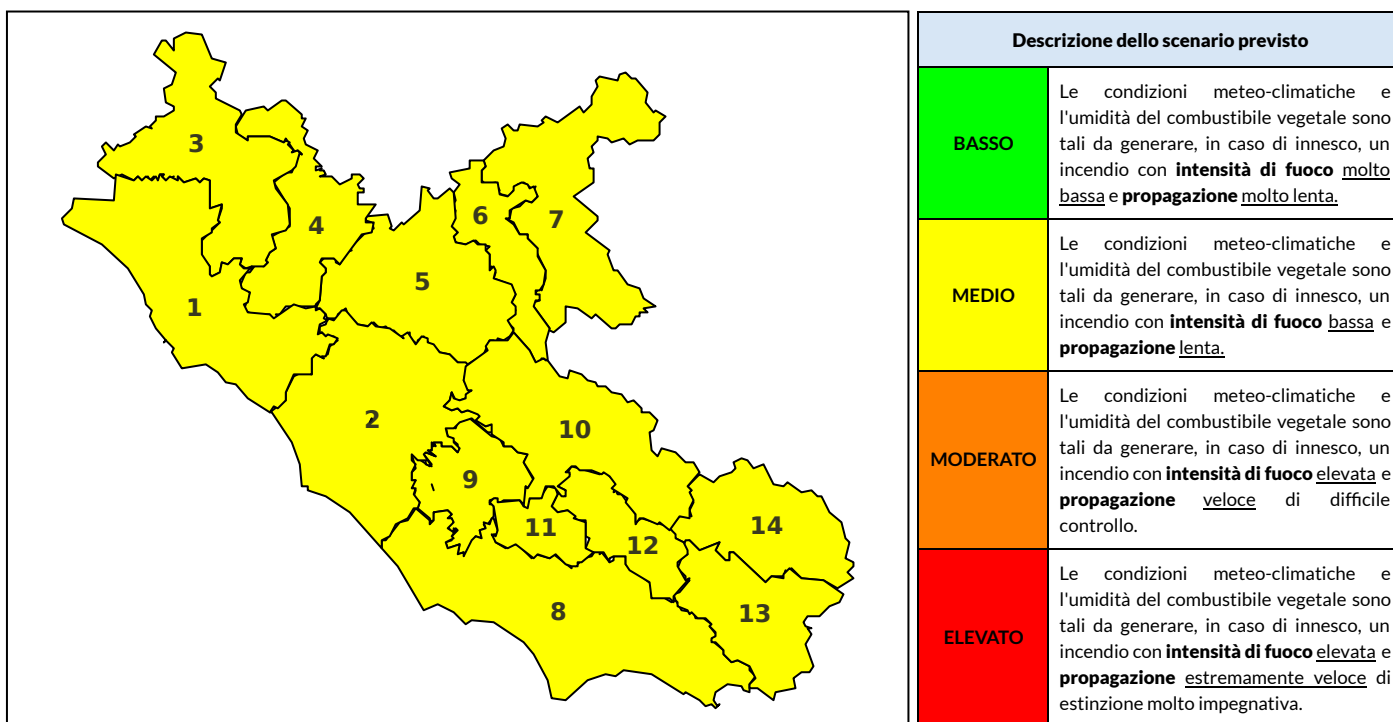

BOLLETTINO DI PERICOLOSITA' DA INCENDI BOSCHIVI

Previsioni per oggi 7-7-2024

Livello di pericolosità da incendio boschivo per Zona di Allerta AIB

Bollettino emesso nel periodo della campagna AIB Lazio sulla base del modello previsionale RISICOLazio, sviluppato in collaborazione con Fondazione CIMA, che fornisce un supporto per la valutazione della Pericolosità da incendio boschivo aggregata sulle Zone di Allerta AIB, approvate come parte integrante del Piano AIB Lazio 2020-2022 con DGR n° 270 del 15/05/2020. Il dettaglio della distribuzione dei Comuni nelle Zone AIB è consultabile al link https://protezionecivile.regione.lazio.it/zone_allerta_aib_comuni/. Le Norme Comportamentali per la popolazione sono consultabili al link https://protezionecivile.regione.lazio.it/norme_comportamentali_aib/.

Zona AIB	1	2	3	4	5	6	7	8	9	10	11	12	13	14
Livello Pericolosità	MEDIO	MEDIO	MEDIO	MEDIO	MEDIO	MEDIO	MEDIO	MEDIO	MEDIO	MEDIO	MEDIO	MEDIO	MEDIO	MEDIO

NOTE

BOLLETTINO DI PERICOLOSITA' DA INCENDI BOSCHIVI

Previsioni per domani 8-7-2024

Livello di pericolosità da incendio boschivo per Zona di Allerta AIB

Bollettino emesso nel periodo della campagna AIB Lazio sulla base del modello previsionale RISICOLazio, sviluppato in collaborazione con Fondazione CIMA, che fornisce un supporto per la valutazione della Pericolosità da incendio boschivo aggregata sulle Zone di Allerta AIB, approvate come parte integrante del Piano AIB Lazio 2020-2022 con DGR n° 270 del 15/05/2020. Il dettaglio della distribuzione dei Comuni nelle Zone AIB è consultabile al link https://protezionecivile.regione.lazio.it/zone_allerta_aib_comuni/. Le Norme Comportamentali per la popolazione sono consultabili al link https://protezionecivile.regione.lazio.it/norme_comportamentali_aib/.

Zona AIB	1	2	3	4	5	6	7	8	9	10	11	12	13	14
Livello Pericolosità	MEDIO	MEDIO	MEDIO	MEDIO	MEDIO	MEDIO	BASSO	MEDIO	MEDIO	MEDIO	MEDIO	MEDIO	MEDIO	MEDIO